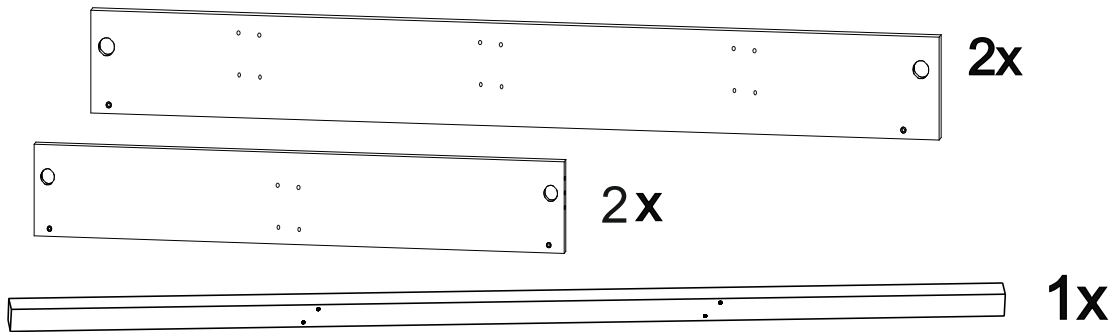

Кровать Lagom Base Wood

Райтон

природа сна

Производитель: ООО «Орма групп»
115230, Россия, г. Москва,
Хлебозаводский проезд, д. 7, стр. 9,
этаж 4, помещение XI, комната 5ц
Тел./факс: 8-800-333-37-37

2x

4x

$\Phi 1$